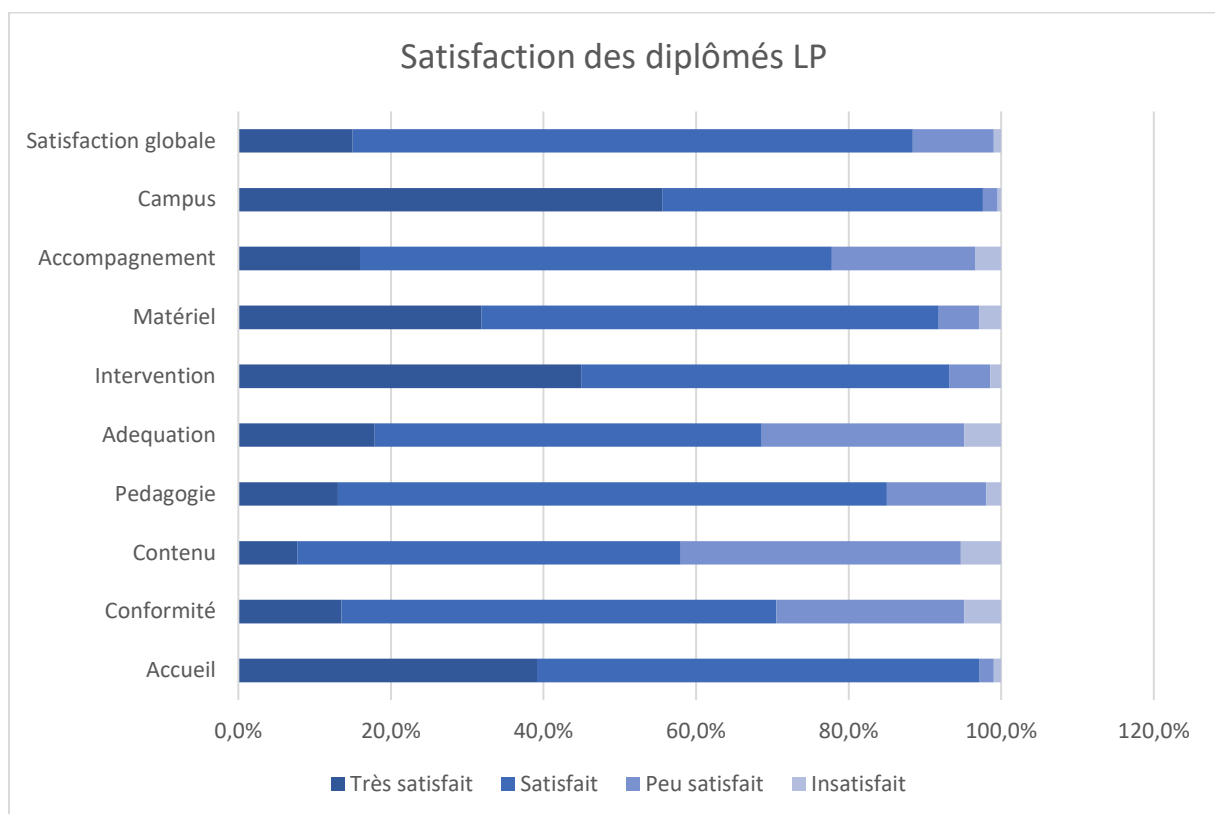

Combien de temps pour trouver un emploi après le diplôme ?	Alternance	Formation initiale	Enseignement à distance	Total	Pourcentage
Emploi trouvé avant la fin de mes études	81	1	5	87	66,4%
Moins de 3 mois	33	4	2	39	29,8%
3 à 6 mois	3	0	1	4	3,1%
Plus de 6 mois	1	0	0	1	0,8%
Total général	118	5	8	131	

	Alternance	Formation initiale	Enseignement à distance	Moyenne globale
Salaire annuel moyen des diplômés employés à temps plein	25 887 €	25 886 €	31 417 €	27 730 €

Plus de 88% des répondants s'estiment globalement satisfaits par leur formation et l'école